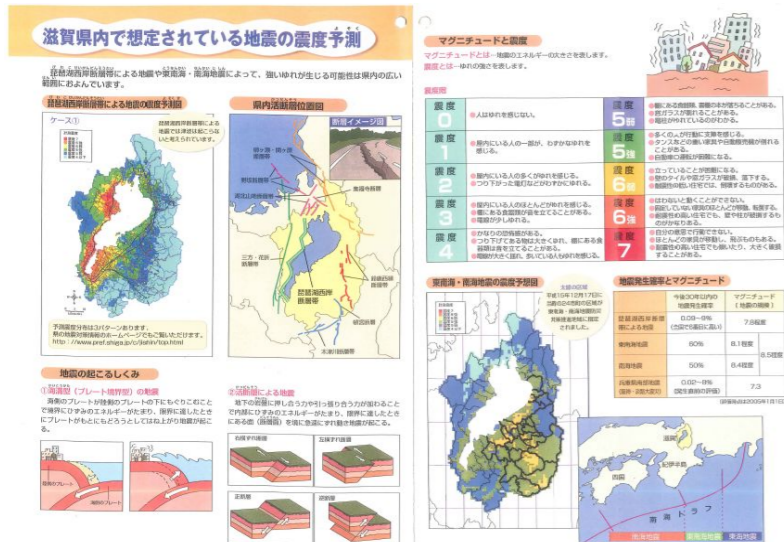

卓話

近年ロータリークラブの卓話は大変レベルが高く大変有意義ですばらしいものだと思います。会員のエネルギーをお金に換算しますと、会員一人あたりの年間所得1000万～2400万と考えると、それを時間で割って会員数にかけていくと卓話時間をエネルギー的に換算約30万～70万円消費になります。お金だけではないのですが、そんな貴重な時間をいただいて卓話させていただくことを大変光栄におもいますし、またみなさんの大切なお時間をいただいているからには有意義な卓話を提供できればと思っています。

さて、今回のわたしの卓話のテーマとして「備えあれば、憂いなし！」と題して危機管理のお話をしたいと思います。

昔から「地震、雷(台風)、火事、親父」と言われておりますが人間が持つスケール観(視界、認知)を超えるものについてはなかなか理解できないものです。

地震について

NZ地震はクライストチャーチで起きた地震 M6.3・M7.1 現地報道等によれば、クライストチャーチ中心部にある大聖堂及びその周辺をはじめとして市内の多くの建物・家屋が崩壊し、死傷者が発生しています。日本人の死者で身元のわかっている方は3月9日現在では4名となっています。

また、日本での地震情報は昨日宮城沖で震度5弱の地震がおきています。地震のメカニズムについて現在の日本を含む世界の大陸の形や位置は、何万年、何億年の時間を経て変化してきたもので、地球の表面はいくつもの硬い板(プレート)で覆われています。その板と板はぶつかり合いながら沈み込んで、プレート同士のズレによって歪みが蓄積され、限界を超えたプレートが跳ね上がった時の巨大なエネルギーが地震を発生させているといわれています。

滋賀の地震について

琵琶湖西岸断層帯は今後30年以内にM7.8の地震が0.09から9パーセント起こると2004年に現在7年経過していますがそのように言われています。地震が起こったときの対策として滋賀県からの資料があります。

日本の最近の高層建築情報

今話題になっている東京スカイツリーは高さ634メートルで2008年7月14日に着工され竣工予定は2011年12月です。電波塔としては世界一、人工の建造物としてはブルジュ・ハリファの828mに次ぐ世界第2位の高さとなり今後東京の名物となることでしょう。