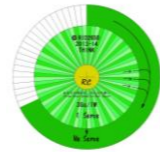

第25期 会長 甲斐切 稔

クラブテーマ 会長 甲斐切 稔