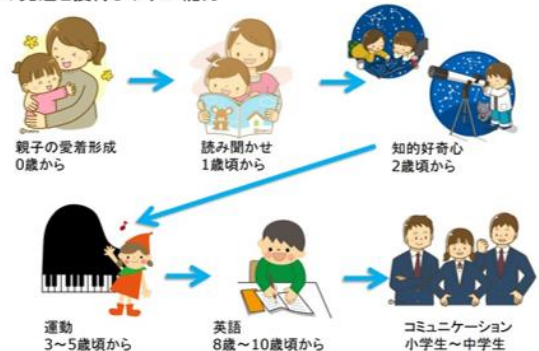

脳の発達と獲得しやすい能力

幹事報告

幹事 川合均

1. 本日例会は、13時30分から水口センチュリーホテルにて中野博美ガバナー公式訪問として甲賀ロータリークラブ様との合同例会です。甲賀ロータリークラブの皆様、本日はどうぞよろしくお願い致します。
2. 次回例会は10月12日、周年フォーラムです。
3. 次回例会前やまりゅうにて理事役員会を行います。
4. 事務局は10月5日(木)~10日(火)はお休みを頂きます。
5. 10月21日(土) Hotel&Resorts NAGAHAMAにてIMが開催されます。

お客様の紹介

左) 甲賀RCより
ガバナー補佐堀内伸尚様

右) 八日市南RCより
北岸孝雄様